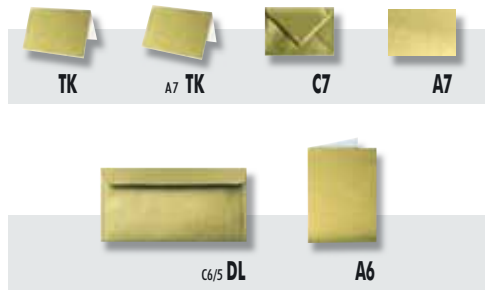

682 ... Dorato

114 ... cello S./p. 89

Ⓓ Gold und Silber – ideal für festliche Anlässe, Einladungen, Hochzeiten und unentbehrlich in der Weihnachtszeit. Mattes, fein strukturiertes Papier, einseitig beschichtet.

Ⓔ Gold and silver – ideal for festive occasions, invitations, weddings, and

of course, Christmas. This is a matt and finely structured surface which is colour on one side only.

Ⓕ Or et argent – idéal pour les occasions de festivité, invitations, mariage et indispensable pendant les fêtes de Noël. Du papier matte avec

une fine structure, travaillé seulement d'un côté.

Ⓖ Oro e argento per inviti festivi, diplomi, matrimoni e non poteva mancare il Natale. Carta opaca con una struttura fine, lavorata da un solo lato.

Ⓖ Oro y plata – ideal para eventos sociales, invitaciones, bodas e imprescindible en festividades navideñas. Mate, con una fina estructura, colorido en una sola cara del papel.

Papier / paper / Papier / Carta / Papel: 94 g/m² Karton / carton / Carton / Cartone / Cartón: 200 g/m²	TK K hd 100 x 90 mm	A7 TK K hd 131 x 103 mm	C7 Co F 109 x 76 mm	A7 K 103 x 66 mm	DL Co F sk 223 x 114 mm	A6 K hd 210 x 148 mm
Farbe / colour / couleur / colore / color	Art.-No. 682 102 / ...	Art.-No. 682 132 / ...	Art.-No. 682 134 / ...	Art.-No. 682 136 / ...	Art.-No. 682 294 / ...	Art.-No. 682 322 / ...
gold, or, oro	819					
silver, silver, argent, argento, plata	849