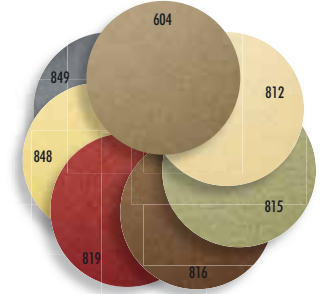

Farb./col. No.	A4 K 8,5 x 11 inch	A4 Bg 8,5 x 11 inch	PN K 50 x 70 cm	PN Bg 50 x 70 cm
Art.-No.	Art.-No.	Art.-No.	Art.-No.	
676 686 / ...	676 786 / ...	676 0222 / ...	676 0207 / ...	
604				
812				
815				
816				
819				
848				
849