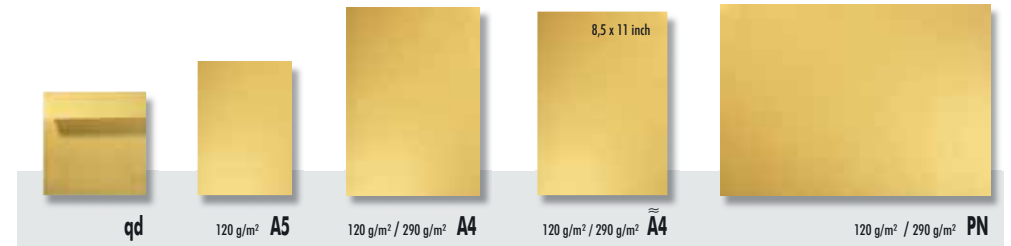

Farb./col. No.	qd Co F sk 160 x 160 mm	A4 K 210 x 297 mm	A4 Bg 210 x 297 mm	A5 Bg 148 x 210 mm	A4 K 8,5 x 11 inch	A4 Bg 8,5 x 11 inch	PN K 50 x 70 cm	PN Bg 50 x 70 cm
Art.-No.	673 454 / ...	673 696 / ...	673 796 / ...	673 396 / ...	673 686 / ...	673 786 / ...	673 0222 / ...	673 0207 / ...
211								
242								
418								
819								
849