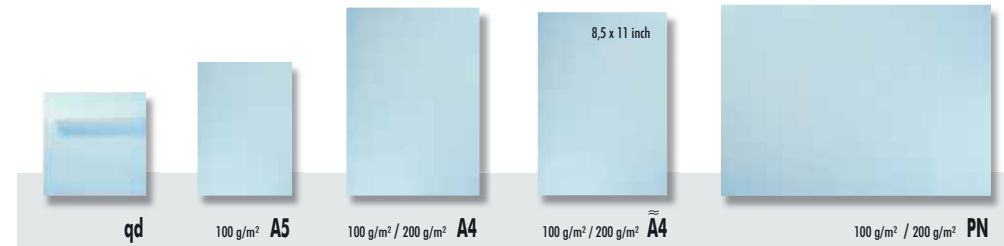

Ce papier «textile» se sent au toucher comme de la toile fine ou du précieux damas. Un revêtement spécial de la technique du papier donne un effet soyeux brillant. Ces précieux papiers sont disponibles dans des douces teintes et sont adaptés à l'impression et l'écriture.

Questa carta simile al "tessuto" sembra al tatto come un lino fine o damasco prezioso. Una tecnica speciale

di rivestimento della superficie dà alla carta un effetto seta e brillante. Questa carta preziosa e disponibile in tinte delicate e adatta alla stampa e scrittura.

Un papel "textil" cuyo tacto es como finos linos o preciosos damascos. Una técnica especial de recubrimiento permite que este papel presente un sedoso resplandor. Este papel, el cual puede ser impreso o escrito a mano es presentado en colores pastel.

Papier / paper / Papier / Carta / Papel: 120 g/m²
Karton / carton / Carton / Cartone / Cartón: 300 g/m²

Farbe / colour / couleur / colore / color	Art.-No.	Art.-No.	Art.-No.	Art.-No.	Art.-No.	Art.-No.
hellblau, light-blue, azur-clair, blu-chiaro, azul-claro	392					
rosa, rose, rosa	573					

Farb./col. No.	qd	A4	A4	A5	A4	A4	PN	PN
	C o F sk 160 x 160 mm	K 210 x 297 mm	Bg 210 x 297 mm	Bg 148 x 210 mm	K 8,5 x 11 inch	Bg 8,5 x 11 inch	K 50 x 70 cm	Bg 50 x 70 cm
	Art.-No. 638 454 / ...	Art.-No. 638 696 / ...	Art.-No. 638 796 / ...	Art.-No. 638 396 / ...	Art.-No. 638 686 / ...	Art.-No. 638 786 / ...	Art.-No. 638 0222 / ...	Art.-No. 638 0207 / ...
392								
573