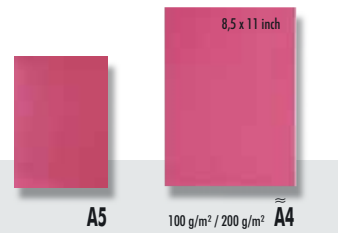

ons. Sometimes the water underneath forms waves and patterns. Perga Blanca by Artoz achieves what only nature can create. It is robust and individual.

(E) C'est un papier résistant et particulier comme une couche de glace du cercle polaire. Parfois l'eau en dessous se transforme en vagues et en d'autres motifs. Le Perga Blanca de Artoz est

créer comme seule la nature réussit à le faire. Il est résistant et individuel.

(I) E' una carta resistente e particolare. Trasparente come uno strato di ghiaccio dell'emisfero polare. L'acqua sotto forma di onde e disegni. Perga blanca della Artoz è creata come solo la natura riesce a fare. Disegni fantasiosi in varie tonalità bianche

(E) Un papel tan resistente como los osos. Transparente y blanco como el círculo polar. Ocasionalmente presentado con embellecimientos como olas impresas y otras figuras. El Perga blanca de Artoz, resistente e individual.

Papier / paper / Papier / Carta / Papel: 112 g/m²		A4 Bg 210 x 297 mm	DL C o F sk 223 x 114 mm	C6 C o F sk 162 x 114 mm	A4 Bg 8,5 x 11 inch	PN Bg 50 x 70 cm
Farbe / colour / couleur / colore / color	Farb./col. No.	Art.-No. 688 796 / ...	Art.-No. 688 294 / ...	Art.-No. 688 324 / ...	Art.-No. 688 786 / ...	Art.-No. 688 0200 / ...
Leuchtpunkte, illumination dots, points lumière, punti luminosi, puntos	20					
Netz, net, resille, rete, red	21					
Welle, waves, vague, onda, ola	23