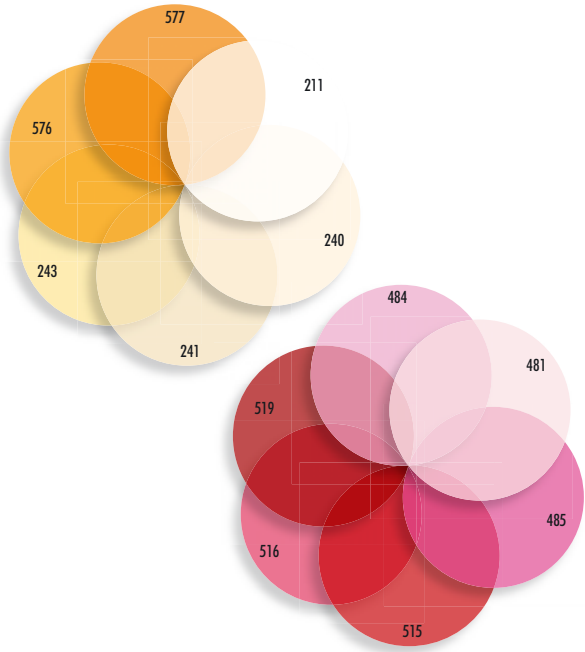

Farbe / col. No.	SPEEDY PAST		SPEEDY PAST		SPEEDY PAST		SPEEDY PAST	
	Art.-No. 688 3712 / ...	Art.-No. 688 374 / ...	Art.-No. 688 392 / ...	Art.-No. 688 394 / ...	Art.-No. 688 452 / ...	Art.-No. 688 4512 / ...	Art.-No. 688 454 / ...	Art.-No. 688 696 / ...
211	E6 Bg hd 250 x 180 mm	E6 Co F 191 x 135 mm	A5 K hd 297 x 210 mm	C5 Co F sk 229 x 162 mm	qd K hd 310 x 155 mm	qd Bg hd 310 x 155 mm	qd Co F sk 160 x 160 mm	A4 K 210 x 297 mm
212			-		-			-
240								
241								
243								
308								
339								
363								
393								
413								
481								
484								
485								
515								
516								
519								
576								
577