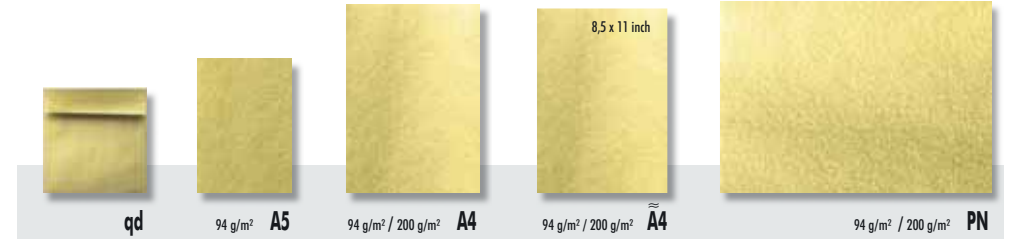

Farb./col. No.	qd Co F sk 160 x 160 mm	A4 K 210 x 297 mm	A4 Bg 210 x 297 mm	A5 Bg 148 x 210 mm	A4 K 8,5 x 11 inch	A4 Bg 8,5 x 11 inch	PN K 50 x 70 cm	PN Bg 50 x 70 cm
Art.-No.	682 454 / ...	682 696 / ...	682 796 / ...	682 396 / ...	682 686 / ...	682 786 / ...	682 0214 / ...	682 0206 / ...
819								
849