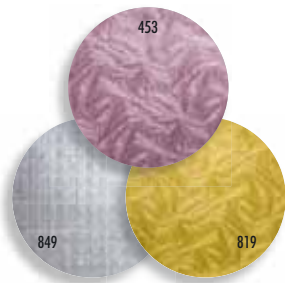

Elegance

694 ... Elegance

194 ... cello S./p. 91

Ⓓ Glanzvolle Muster geben der Papieroberfläche eine besondere Haptik. Schreiben und Gestalten in Vollendung. Die eleganten, federartigen Strukturen lassen im Druck tolle Effekte entstehen.

Ⓔ Shining patterns give the surface

of this paper a distinctive appearance. Writing and hand crafting to perfection. The featherlike structures leave a wonderful effect when printed on.

Ⓕ Papier imprimé avec un design fantaisie dans des coloris tendres et délicats. L'impression élégante de la

structure de plume produit de superbes effets. Chaque document devient ainsi une pièce unique. Essayez-le.

Ⓖ Una carta stampata con un design fantasia in colori tenui e delicati. Questa struttura a piume dà alla stampa un effetto elegante. Ogni foglio

scritto diventa un pezzo unico.

Ⓗ Espléndidos relieves dan a la superficie de este papel un tacto especial. Escritura y elaboración resultan perfectas. Las elegantes formas de plumas proporcionan un genial efecto a la impresión.

Papier / paper / Papier / Carta / Papel : 110 g/m²					
Farbe / colour / couleur / colore / color	Art.-No.	Art.-No.	Art.-No.	Art.-No.	Art.-No.
violett	453				
gold, gold, or, oro	819				
silber, silver, argent, argento, plata	849