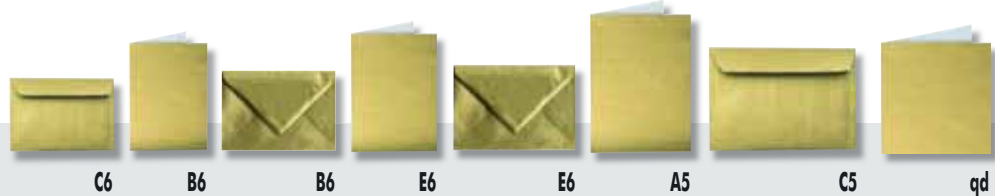

Farb./col. No.	C6 Co F sk 162 x 114 mm	B6 K hd 240 x 169 mm	B6 Co F 178 x 125 mm	E6 K hd 250 x 180 mm	E6 Co F 191 x 135 mm	A5 K hd 297 x 210 mm	C5 Co F sk 229 x 162 mm	qd K hd 310 x 155 mm
Art.-No.	682 324 / ...	682 362 / ...	682 364 / ...	682 372 / ...	682 374 / ...	682 392 / ...	682 394 / ...	682 452 / ...
819								
849